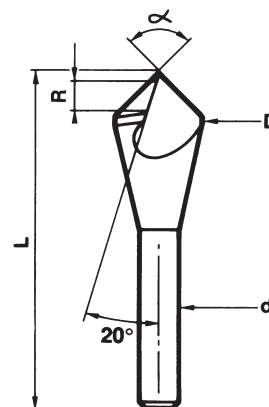

COUNTERSINKS

Single Flute

COUNTERBORES

90°

Code 0421: HSS M35 (5%) Cob

D	R	d	L	Price £
4	1 - 4	4	40	6.45
5	1 - 5	5	40	6.80
6	1 - 6	6	40	7.15
8	1 - 8	6	40	7.85
10	1 - 10	6	45	8.60
12	2 - 12	8	50	10.05
15	2 - 15	8	55	10.80
20	2 - 20	10	65	18.90
25	3 - 25	12	78	26.20
30	3 - 30	12	88	35.30
35	4 - 35	16*	110	58.15
40	5 - 40	16*	115	71.00
50	12 - 50	16*	120	97.85

*Tri Flat Shank

for Quality & Service

www.toolex.co.uk

100°

Code 0425: HSS M35 (5%) Cob

D	R	d	L	Price £
10	1 - 10	6	44	14.35
12	2 - 12	8	48	18.20
15	2 - 15	8	54	20.40
20	2 - 20	10	63	36.40
25	3 - 25	12	76	55.85
30	3 - 30	12	85	80.00

120°

Code 0423: HSS M35 (5%) Cob

D	R	d	L	Price £
10	1 - 10	6	43	14.35
12	2 - 12	8	46	18.20
15	2 - 15	8	52	20.40
20	2 - 20	10	61	36.40
25	3 - 25	12	73	55.85
30	3 - 30	12	82	80.00