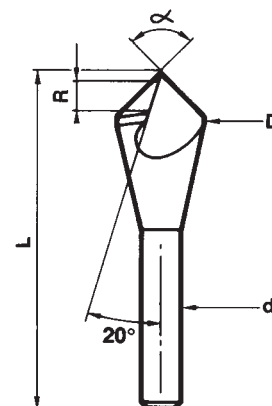

90°

Code 0421: HSS M35 (5%) Cob

D	R	d	L	Price £
4	1 - 4	4	40	5.30
5	1 - 5	5	40	5.65
6	1 - 6	6	40	6.35
8	1 - 8	6	40	6.50
10	1 - 10	6	45	6.80
12	2 - 12	8	50	8.00
15	2 - 15	8	55	9.05
20	2 - 20	10	65	14.40
25	3 - 25	12	78	22.30
30	3 - 30	12	88	30.15
35	4 - 35	16	110	43.65
40	5 - 40	16	115	46.60
50	12 - 50	16	120	68.05

100°

Code 0425: HSS M35 (5%) Cob

D	R	d	L	Price £
10	1 - 10	6	44	9.40
12	2 - 12	8	48	12.00
15	2 - 15	8	54	12.95
20	2 - 20	10	63	23.80
25	3 - 25	12	76	36.65
30	3 - 30	12	85	51.95

120°

Code 0423: HSS M35 (5%) Cob

D	R	d	L	Price £
10	1 - 10	6	43	9.40
12	2 - 12	8	46	12.00
15	2 - 15	8	52	12.95
20	2 - 20	10	61	23.80
25	3 - 25	12	73	36.65
30	3 - 30	12	82	51.95