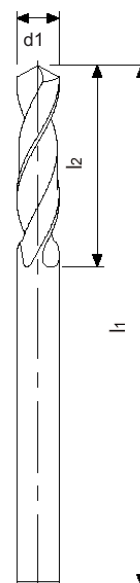

MTB 35

for Quality & Service

www.toolex.co.uk

d1	l1	l2	Price £
0.20	28	4	6.65
0.30	28	4	6.65
0.35	30	5	6.65
0.40	30	5	6.50
0.45	30	5	6.65
0.50	30	5	4.55
0.55	30	5	4.60
0.60	30	5	4.60
0.65	30	6	4.85
0.70	30	6	4.70
0.75	30	8	5.00
0.80	30	8	4.65
0.85	30	9	4.80
0.90	30	9	4.80
0.95	30	10	4.90
1.00	30	10	4.80
1.05	30	10	5.05
1.10	30	10	5.00
1.15	30	12	5.75
1.20	30	12	5.20
1.25	30	12	5.20
1.30	30	12	5.20
1.35	30	12	5.30
1.40	30	12	5.30
1.45	30	12	5.30
1.50	30	12	5.25
1.55	40	16	6.10
1.60	40	16	6.10
1.65	40	16	6.10
1.70	40	16	6.15
1.75	40	16	6.20
1.80	40	16	6.20
1.85	40	16	6.20
1.90	40	16	6.20
1.95	40	16	6.20
2.00	40	16	6.05

d1	l1	l2	Price £
2.05	40	18	6.55
2.10	40	18	6.55
2.15	40	18	6.55
2.20	40	18	6.55
2.25	40	18	6.55
2.30	40	18	6.55
2.35	40	18	6.55
2.40	40	18	6.55
2.45	40	18	6.55
2.50	40	18	6.80
2.55	45	18	7.05
2.60	45	18	7.05
2.65	45	18	7.15
2.70	45	18	7.15
2.75	45	18	7.15
2.80	45	18	7.25
2.85	45	18	7.25
2.90	45	18	7.25
2.95	45	18	7.25
3.00	45	18	7.25

HRC < 48

Stainless

Cast iron

Titanium

Aluminium

Dimensions in mm unless stated.
Specifications subject to change without notice.
Prices exclusive of V.A.T. Correct as at January 2009

Toolex Ltd., Wessex Way, Wincanton, Somerset, BA9 9RP
Tel: (01963) 31199 Fax: (01963) 31205